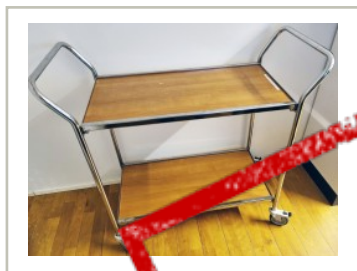

995,- eks mva

ID: 46520

Stk. 0

Beskrivelse:

Tralle / trillebord / trillevogn i stål / trefarget laminat, med 2 hylleplan, 102x47cm, pent brukt

Mål:

102x47cm

94cm høyde