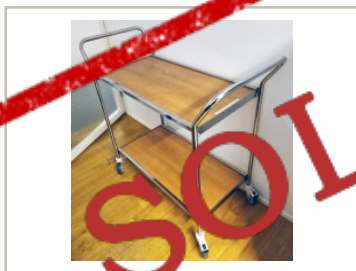

movement.

Brukte kontormøbler og teknisk utstyr.
Regnbueveien 9 - Fornebu, 1405 LANGHUS. Telefon: 22151500

Vi har følgende produkt til salgs:

Tralle / trillebord / trillevogn i

stål / laminat, med 2 hylleplan, 102x47cm, brukt med slitasje

995,- eks mva

ID: 46520

Stk. 0

Beskrivelse:

Tralle / trillebord / trillevogn i stål / trefarget laminat, med 2 hylleplan, 102x47cm, pent brukt

Mål:

102x47cm

94cm høyde