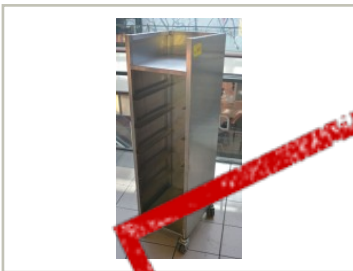

## Brettralle / brettvogn med 5 hyller

for kantinebrett, pent brukt

**SOLGT**

**1.250,- eks mva**

ID: 33200

Stk. 1

### Beskrivelse:

Brettralle / brettvogn med 5 hyller for kantinebrett, pent brukt

Bredde: 40cm

Dybde: 45cm

Høyde: 135cm

Pris er pr stk