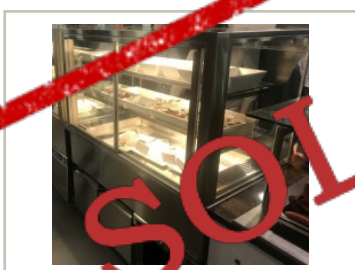

12.900,- eks mva

ID: 32168

Stk. 1

Beskrivelse:

Avbalansert lufttilførsel sikrer god og jevn temperatur.

Kjøleskap i underdel med dører, GN innredet. Fire geiderpar bak hver dør.

Mål:

130 cm bredde

70 cm dybde

159 cm høyde

Selges slik den står, men med 10 dagers åpent kjøp mot tekniske feil, slik at kjøper kan sjekke at alt er ok før handelen er endelig.

NB! Utstyr med kjøling kan i noen tilfeller få lekkasjer under transport, og kan derfor behøve påfyll av kjølegass / mindre service av tekniker etter å ha bli fraktet. Dette er kjøpers risiko, og Movement kan ikke påta seg slike evt kostnader.