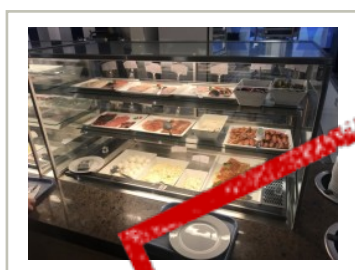

12.900,- eks mva

ID: 32168

Stk. 1

Beskrivelse:

Avbalansert lufttilførsel sikrer god og jevn temperatur.

Kjøleskap i underdel med dører, GN innredet. Fire geiderpar bak hver dør.

Mål:

130 cm bredde