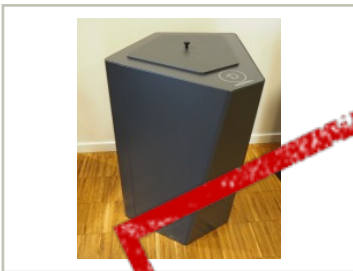

500,- eks mva

ID: 36274

Stk. 1

Beskrivelse:

Søppelstativ / avfallsstativ / kildesortering / papirkurv.

For kildesortering av matavfall

Farge: grå

Produsent: Trece