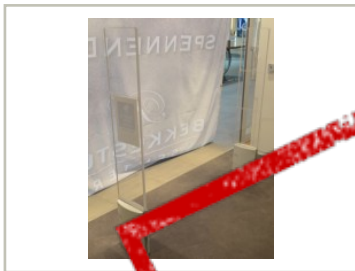

SOLGT

6.950,- eks mva

ID: 28000

Stk. 1

Beskrivelse:

Prisen er pr stk.

Alarmportal Checkpoint Classic Style i hvit plast / plexi, høyde 155cm, alarmer følger med, pent brukt

Generell info:

Prisen er å forstå pr stk, om ikke annet er oppgitt i annonseteksten.

Producent: Checkpoint Metro

Modell: Classic style

Henting må avtales på telefon 22 15 15 00, henting kun etter avtale.

Adresse: Regnbueveien 9, 1405 Langhus, evt sending må avtales særskilt.