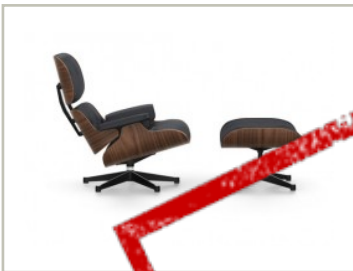

movement.

Brukte kontormøbler og teknisk utstyr.
Regnbueveien 9 - Fornebu, 1405 LANGHUS. Telefon: 22151500

Vi har følgende produkt til salgs:

Vitra Lounge Chair with Ottoman,

LCH, design: Charles & Ray Eames, sort skinn, sortpigmentert valnøtt, NY/UBRUKT

57.500,- eks mva

ID: 41346

Stk. 1

Beskrivelse:

Et lekkert design-ikon, lenestol / loungestol med puff fra Vitra.

Modell: LCH, ny modell / høy rygg

Design: Charles & Ray Eames, 1956

Farge: Sort skinn, med sider i sortpigmentert valnøtt.