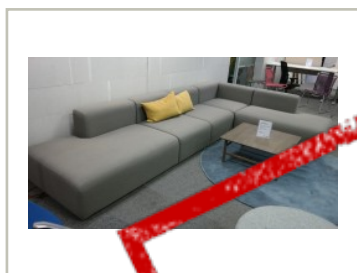

SOLGT

22.500,- eks mva

ID: 39863

Stk. 1

Beskrivelse:

Kan settes opp i andre konfigurasjoner enn på bildet.

Sofaen er utstilt i vårt showroom, og kan besiktiges i vår åpningstid.

HAY designsofa / hjørnesofa Mags-serie 370x220cm i grått Kvadrat-stoff, pent brukt.

Generelt info:
Tekst: Grått stoff, Kvadrat Steelcut Trio

Prisen er å forstå pr stk, om ikke annet er oppgitt i annonseteksten.

Pent brukt design sofa, lekker og elegant.

Sofaen består av 5 moduler, og er derfor enkel å frakte og sette sammen i flere varianter.
Henting må avtales på telefon 22 15 15 00, henting kun etter avtale.

Hjørnemodul 90x90cm

brukt kjøp.

Rett rygg modul 75cm

Betale og modul 75cm

Se våre andre annonser, eller ta kontakt for visning, eller spesielle behov! Vi har store mengder

forskjellige, pent brukte kontormøbler til salgs.

Totalt 370x220cm

Besøk gjerne vårt showroom på Langhus ved Oslo, med et godt utvalg nye og brukte kontormøbler og

Dybden på sofaen er 93cm.

Kontorinnredning ellers. Vi har også store mengder annet utstyr til næring på lager for umiddelbar