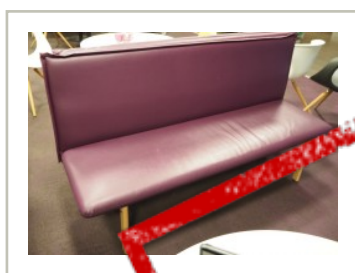

## Sittebenk / sofa for kantine e.l.

lilla kunstskinn fra Sancal, Modell Rew, bredde 180cm, pent brukt

**1.950,- eks mva**

ID: 40910

Stk. 0

Beskrivelse:

Vi har også mye annet å velge mellom innen sofagrupper og loungemøbler - sjekk ut alle våre annonser!

Pent brukt sofa / sittebenk for kantine e.l. fra Sancal

**Generell info:**  
Pent brukt kunstskinn

Prisen er å forstå pr stk, om ikke annet er oppgitt i annonseteksten.

---

Modell: Rew  
Henting må avtales på telefon 22 15 15 00, henting kun etter avtale.