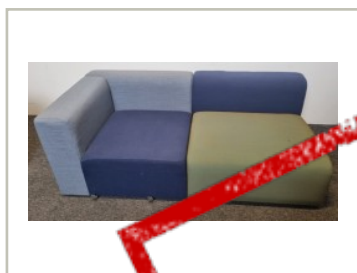

## HAY Design-sofa, to moduler i flerfarge, modell Mags 184cm bredde, pent brukt

**7.950,- eks mva**

ID: 46344

Stk. 0

### Beskrivelse:

HAY Design-sofa, Hjørnemodul, samt midtmodul i flerfarge, modell Mags 184cm bredde, pent brukt

1 stk Hjørnemodul: 92x92cm, med kroksett på 2 sider (Dette kan skrues av fra undersiden, slik at det ikke synes, med mindre man vil hekte på ytterligere en modul)

### Mål:

Bredde: 184cm

Høyden er 65cm

Sittehøyde 39cm.

Prisen er for begge modulene.