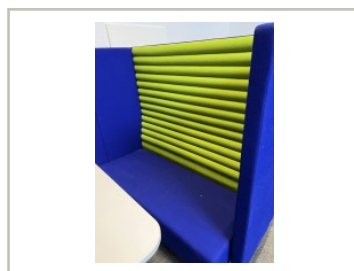

Alkovesofa fra Scan Sørлие i blått

/ grønt, modell Mr Box Meetingpoint, 150x212,5cm, pent brukt

22.900,- eks mva

ID: 47027

Stk. 1

Beskrivelse: