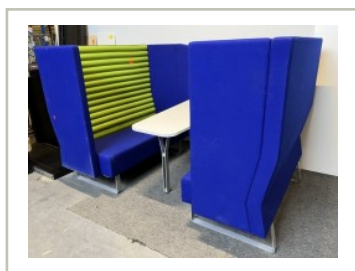

Alkovesofa fra Scan Sørлие i blått

/ grønt, modell Mr Box Meetingpoint, 150x212,5cm, pent brukt

22.900,- eks mva

ID: 47027

Stk. 1

Beskrivelse: