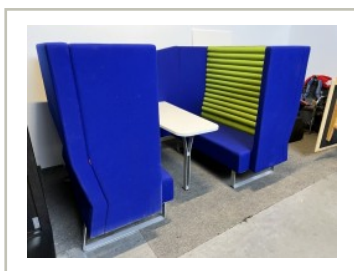

Alkovesofa fra Scan Sørлие i blått

/ grønt, modell Mr Box Meetingpoint, 150x212,5cm, pent brukt

22.900,- eks mva

ID: 47027

Stk. 1

Beskrivelse: