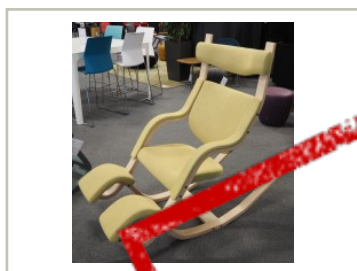

movement.

Brukte kontormøbler og teknisk utstyr.
Regnbueveien 9 - Fornebu, 1405 LANGHUS. Telefon: 22151500

Vi har følgende produkt til salgs:

Loungestol / lenestol i gult stoff

/ ask fra Varier Furniture, modell Gravity, design: Peter Opsvik, pent brukt

SOLGT

12.450,- eks mva

ID: 42201

Stk. 0

Beskrivelse:

wooden runners are made from layers of beech and ash veneer.

Pent brukt, prisen er pr stk.

Vi har også mye annet å velge mellom innen sofagrupper og loungemøbler - sjekk ut alle våre annonser!

Gravity™ was designed with the intention to create a single chair that could accommodate both relaxation

and productivity. Its four angles allow postures ranging from kneeling to fully reclined. You can use it as