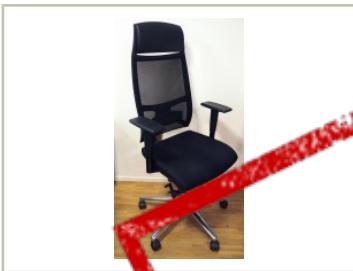

movement.

Brukte kontormøbler og teknisk utstyr.
Regnbueveien 9 - Fornebu, 1405 LANGHUS. Telefon: 22151500

Vi har følgende produkt til salgs:

Sitland Team Strike Executive

kontorstol, høy rygg og nakkepute, armlene, sort / mesh, pent brukt

SOLGT

2.750,- eks mva

ID: 41146

Stk. 1

Beskrivelse:

Pent brukt kontorstol fra Sitland

Modell: Team Strike Executive

Trekk på sete i sort stoff

Rygg i mesh

Fotkryss i sort(ikke alu som på bildet)

Høy rygg og nakkepute

Armlene

Pent brukt, prisen er pr stol.

Vi har også mye annet å velge mellom innen kontorstoler, sjekk ut alle våre annonser!

Generell info: