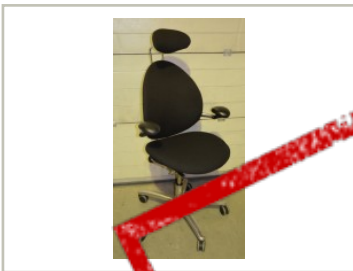

SOLGT

2.450,- eks mva

ID: 25933

Stk. 1

Beskrivelse:

Pent brukt kontorstol fra RBM, nytrukket i sort stoff

Modell: 1215i

Trekk på sete og rygg i sort stoff, NYTRUKKET.