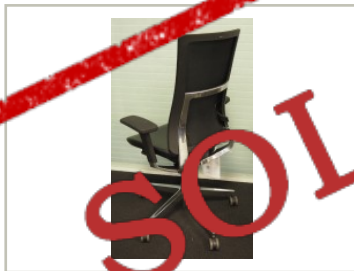

movement.

Brukte kontormøbler og teknisk utstyr.
Regnbueveien 9 - Fornebu, 1405 LANGHUS. Telefon: 22151500

Vi har følgende produkt til salgs:

Profim Violle kontorstol i sort

skinnimitasjon / sort mesh, polert aluminium fotkryss, høy rygg og armlene, pent brukt

SOLGT

2.950,- eks mva

ID: 40183

Stk. 1

Beskrivelse:

Pent brukt kontorstol fra Profim (et Flokk-brand)

Modell: Violle

Trekk på sete i sort skinnimitasjon

Rygg i sort mesh

Fotkryss i polert aluminium

Armlener i sort

Pent brukt, prisen er pr stol.

Vi har også mye annet å velge mellom innen kontorstoler, sjekk ut alle våre annonser!

Generell info:

Prisen er å forstå pr stk, om ikke annet er oppgitt i annonseteksten.