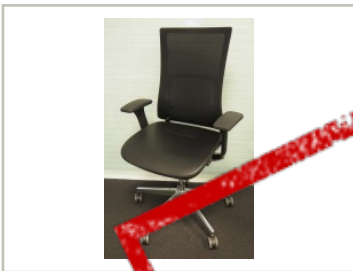

movement.

Brukte kontormøbler og teknisk utstyr.
Regnbueveien 9 - Fornebu, 1405 LANGHUS. Telefon: 22151500

Vi har følgende produkt til salgs:

Profim Violle kontorstol i sort

skinnimitasjon / sort mesh, polert aluminium fotkryss, høy rygg og armlene, pent brukt

SOLGT

2.950,- eks mva

ID: 40183

Stk. 1

Beskrivelse:

Pent brukt kontorstol fra Profim (et Flokk-brand)

Modell: Violle

Trekk på sete i sort skinnimitasjon

Rygg i sort mesh

Fotkryss i polert aluminium

Armlener i sort

Pent brukt, prisen er pr stol.

Vi har også mye annet å velge mellom innen kontorstoler, sjekk ut alle våre annonser!

Generell info:

Prisen er å forstå pr stk, om ikke annet er oppgitt i annonseteksten.