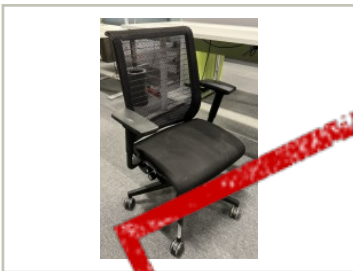

movement.

Brukte kontormøbler og teknisk utstyr.
Regnbueveien 9 - Fornebu, 1405 LANGHUS. Telefon: 22151500

Vi har følgende produkt til salgs:

Lækker kontorstol fra Steelcase, modell Think, sete i sort stoff, mesh rygg, pent brukt

SOLGT

3.750,- eks mva

ID: 43527

Stk. 0

Beskrivelse:

Pent brukt kontorstol fra Steelcase

Modell: Think Series

Trekk på sete i sort stoff

Rygg i sort mesh-stoff.

Fotkryss i sort

Armlener i sort

Pent brukt, prisen er pr stol.

Vi har også mye annet å velge mellom innen kontorstoler, sjekk ut alle våre annonser!

Generell info:

Prisen er å forstå pr stk, om ikke annet er oppgitt i annonseteksten.