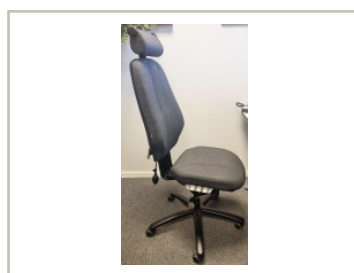

movement.

Brukte kontormøbler og teknisk utstyr.
Regnbueveien 9 - Fornebu, 1405 LANGHUS. Telefon: 22151500

Vi har følgende produkt til salgs:

Kontorstol: RH-stolen RH Logic i grått stoff, høy rygg, nakkepute, sort kryss pent brukt

3.450,- eks mva

ID: 45768

Stk. 2

Beskrivelse:

Vi har også mye annet å velge mellom innen kontorstoler, sjekk ut alle våre annonser!

Pent brukt kontorstol fra RH-stolen

Generell info:
Kontorstol / Visningsstol, brandet av Martela.

Stolen går opp til ca 50cm sittehøyde, passer ikke for de med lange ben.

brukt kjøp.

Bent brukte priser og bestell
Bent brukte priser og bestell, eller ta kontakt for visning, eller spesielle behov! Vi har store mengder forskjellige pent brukte kontormøbler til salgs.