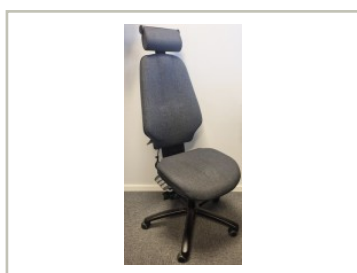

movement.

Brukte kontormøbler og teknisk utstyr.
Regnbueveien 9 - Fornebu, 1405 LANGHUS. Telefon: 22151500

Vi har følgende produkt til salgs:

Kontorstol: RH-stolen RH Logic i grått stoff, høy rygg, nakkepute, sort kryss pent brukt

3.450,- eks mva

ID: 45768

Stk. 2

Beskrivelse:

Vi har også mye annet å velge mellom innen kontorstoler, sjekk ut alle våre annonser!

Pent brukt kontorstol fra RH-stolen

Generell info:
Kontorstol / Visningsstol, brandet av Martela.

Stolen går opp til ca 50cm sittehøyde, passer ikke for de med lange ben.

brukt kjøp.

Bent brukte priser og bestell
Bent brukte priser og bestell, eller ta kontakt for visning, eller spesielle behov! Vi har store mengder forskjellige pent brukte kontormøbler til salgs.