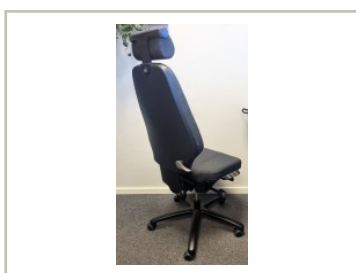

movement.

Brukte kontormøbler og teknisk utstyr.
Regnbueveien 9 - Fornebu, 1405 LANGHUS. Telefon: 22151500

Vi har følgende produkt til salgs:

Kontorstol: RH-stolen RH Logic i grått stoff, høy rygg, nakkepute, sort kryss pent brukt

3.450,- eks mva

ID: 45768

Stk. 2

Beskrivelse:

Vi har også mye annet å velge mellom innen kontorstoler, sjekk ut alle våre annonser!

Pent brukt kontorstol fra RH-stolen

Generell info:
Kontorstol / Visningsstol, brandet av Martela.

Stolen går opp til ca 50cm sittehøyde, passer ikke for de med lange ben.

brukt kjøp.

Bent brukte priser og bestell
Bent brukte priser og bestell, eller ta kontakt for visning, eller spesielle behov! Vi har store mengder forskjellige pent brukte kontormøbler til salgs.