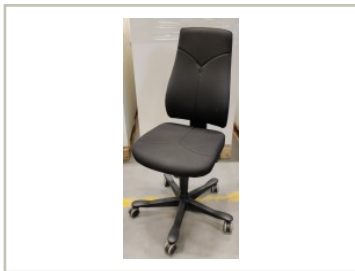

movement.

Brukte kontormøbler og teknisk utstyr til riktig pris!

Brukte kontormøbler og teknisk utstyr.

Regnbueveien 9 - Fornebu, 1405 LANGHUS. Telefon: 22151500

Vi har følgende produkt til salgs:

Kontorstol: Kinnarps Syncrone 8000, høy rygg med Y-søm, armlener, sort fot, NYTRUKKET i sort, pent brukt

3.450,- eks mva

ID: 49080

Stk. 2

Beskrivelse:

Pent brukt kontorstol fra Kinnarps

Modell: Syncrone 8000

Trekk på sete og rygg i NYTRUKKET sort stoff, Y-søm i rygg.

Fotkryss i sort