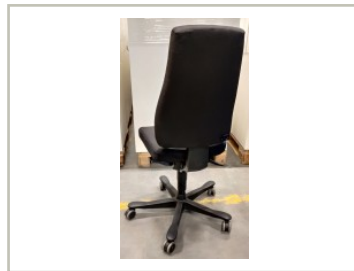

movement.

Brukte kontormøbler og teknisk utstyr til riktig pris!

Brukte kontormøbler og teknisk utstyr.

Regnbueveien 9 - Fornebu, 1405 LANGHUS. Telefon: 22151500

Vi har følgende produkt til salgs:

Kontorstol: Kinnarps Syncrone 8000, høy rygg med Y-søm, armlener, sort fot, NYTRUKKET i sort, pent brukt

3.450,- eks mva

ID: 49080

Stk. 2

Beskrivelse:

Pent brukt kontorstol fra Kinnarps

Modell: Syncrone 8000

Trekk på sete og rygg i NYTRUKKET sort stoff, Y-søm i rygg.

Fotkryss i sort