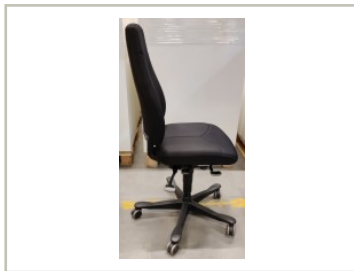

movement.

Brukte kontormøbler og teknisk utstyr til riktig pris!

Brukte kontormøbler og teknisk utstyr.

Regnbueveien 9 - Fornebu, 1405 LANGHUS. Telefon: 22151500

Vi har følgende produkt til salgs:

Kontorstol: Kinnarps Syncrone 8000, høy rygg med Y-søm, armlener, sort fot, NYTRUKKET i sort, pent brukt

3.450,- eks mva

ID: 49080

Stk. 2

Beskrivelse:

Pent brukt kontorstol fra Kinnarps

Modell: Syncrone 8000

Trekk på sete og rygg i NYTRUKKET sort stoff, Y-søm i rygg.

Fotkryss i sort