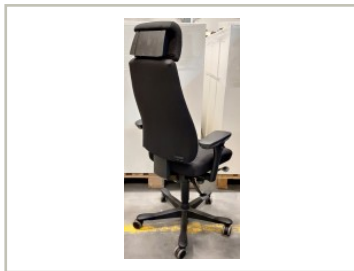

rygg med Y-søm, armlener, nakkepute, NYTRUKKET i sort, sort kryss, pent brukt

3.950,- eks mva

ID: 49076

Stk. 5

Beskrivelse:

Pent brukt kontorstol fra Kinnarps

Modell: Synchrone 8000

Trekk på sete og rygg i sort stoff, Y-søm i rygg.

Fotkryss i sort

Armlener i sort

Høy rygg

Nakkepute

Pent brukt, prisen er pr stol eksklusiv mva, som kommer i tillegg med 25%.

Vi har også mye annet å velge mellom innen kontorstoler, sjekk ut alle våre annonser!