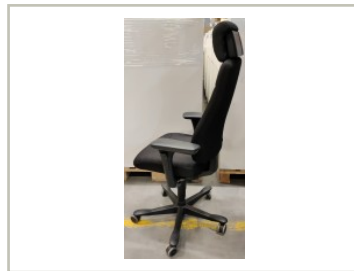

rygg med Y-søm, armlener, nakkepute, NYTRUKKET i sort, sort kryss, pent brukt

3.950,- eks mva

ID: 49076

Stk. 5

Beskrivelse:

Pent brukt kontorstol fra Kinnarps

Modell: Synchrone 8000

Trekk på sete og rygg i sort stoff, Y-søm i rygg.

Fotkryss i sort

Armlener i sort

Høy rygg

Nakkepute

Pent brukt, prisen er pr stol eksklusiv mva, som kommer i tillegg med 25%.

Vi har også mye annet å velge mellom innen kontorstoler, sjekk ut alle våre annonser!