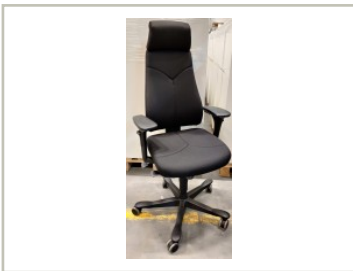

rygg med Y-søm, armlener, nakkepute, NYTRUKKET i sort, sort kryss, pent brukt

3.950,- eks mva

ID: 49076

Stk. 5

Beskrivelse:

Pent brukt kontorstol fra Kinnarps

Modell: Synchrone 8000

Trekk på sete og rygg i sort stoff, Y-søm i rygg.

Fotkryss i sort

Armlener i sort

Høy rygg

Nakkepute

Pent brukt, prisen er pr stol eksklusiv mva, som kommer i tillegg med 25%.

Vi har også mye annet å velge mellom innen kontorstoler, sjekk ut alle våre annonser!