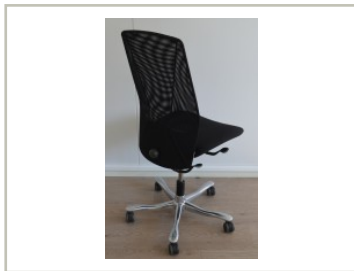

## Kontorstol: Kinnarps 5000-serie i sort stoff / mesh, krom fotkryss, NYTRUKKET

**3.450,- eks mva**

ID: 46887

Stk. 2

### Beskrivelse:

Pent brukt kontorstol fra Kinnarps

Modell: 5000-serie

Trekk på sete i sort stoff, rygg i mesh NYTRUKKET.

Fotkryss i krom. Høy rygg.

Uten armlener

Fungerer også fint som konferansestol / møteromsstol