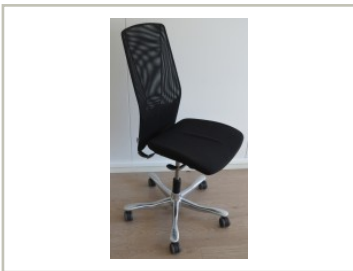

## Kontorstol: Kinnarps 5000-serie i sort stoff / mesh, krom fotkryss, NYTRUKKET

**3.450,- eks mva**

ID: 46887

Stk. 2

### Beskrivelse:

Pent brukt kontorstol fra Kinnarps

Modell: 5000-serie

Trekk på sete i sort stoff, rygg i mesh NYTRUKKET.

Fotkryss i krom. Høy rygg.

Uten armlener

Fungerer også fint som konferansestol / møteromsstol