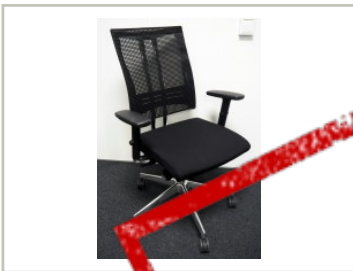

movement.

Brukte kontormøbler og teknisk utstyr.
Regnbueveien 9 - Fornebu, 1405 LANGHUS. Telefon: 22151500

Vi har følgende produkt til salgs:

Kontorstol i sort stoff, mesh rygg, polert alu fotkryss, høy rygg og armlene, pent brukt

1.490,- eks mva

ID: 41589

Stk. 0

Beskrivelse:

Pent brukt kontorstol
Trekke på sete i sort stoff
Rygg i sort mesh
Fotkryss i polert aluminium
Armlener i sort

Pent brukt, prisen er pr stol.

Vi har også mye annet å velge mellom innen kontorstoler, sjekk ut alle våre annonser!