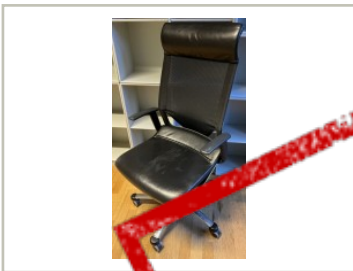

SOLGT

2.950,- eks mva

ID: 44428

Stk. 0

Beskrivelse:

Pent brukt kontorstol fra Wilkhahn

Modell: Modus, modell med armlene og nakkepute

Trekk på sete i sort skinn

Rygg i sort mesh

Fotkryss i krom

Pent brukt, prisen er pr stol.

Vi har også mye annet å velge mellom innen kontorstoler, sjekk ut alle våre annonser!

Generell info:

Prisen er å forstå pr stk, om ikke annet er oppgitt i annonseteksten.