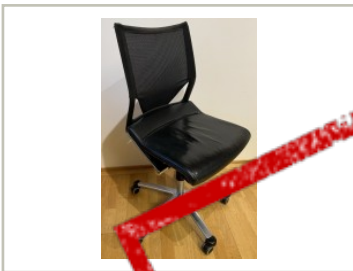

movement.

Brukte kontormøbler og teknisk utstyr.
Regnbueveien 9 - Fornebu, 1405 LANGHUS. Telefon: 22151500

Vi har følgende produkt til salgs:

Kontorstol i sort skinn / sort mesh

fra Wilkhahn, modell Modus, lav rygg, pent brukt

2.250,- eks mva

ID: 44427

Stk. 0

Beskrivelse:

Pent brukt kontorstol fra Wilkhahn

Modell: Modus, lav rygg

Trekk på sete i sort skinn

Rygg i sort mesh