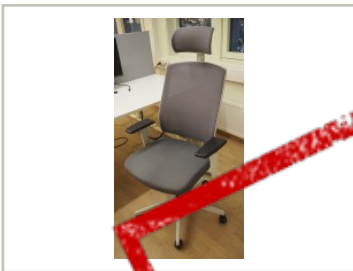

## Kontorstol fra Sitland i grått / grå mesh / hvitt fra Sitland, høy rygg og nakkepute, pent brukt

**SOLGT**

**2.950,- eks mva**

ID: 43295

Stk. 0

### Beskrivelse:

Pent brukt kontorstol fra Sitland

Trekk på sete i grått stoff

Trekk på rygg i grå mesh

Nakkepute i grå mesh

Fotkryss i hvitt

Armlener i hvitt med sort topp

---