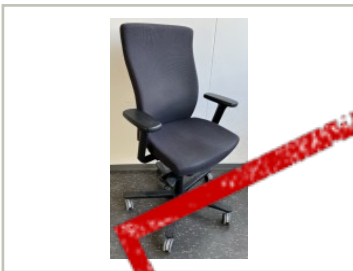

## Kontorstol fra EFG, Splice, mørkegrått stoff, sorte armlener, sort base, pent brukt

**SOLGT**

**1.950,- eks mva**

ID: 44504

Stk. 0

### Beskrivelse:

Pent brukt kontorstol fra EFG

Modell: Splice

Trekk på sete og rygg i mørkegrått stoff

Fotkryss i sort

Armlener i sort

---

Pent brukt, prisen er pr stol.