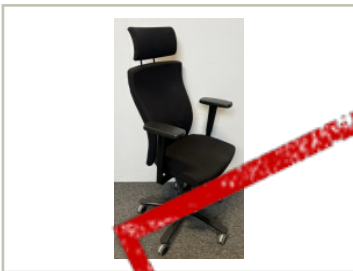

## Kontorstol fra EFG, modell Splice i sort stoff, nakkepute og armlener, pent brukt

**SOLGT**

**2.750,- eks mva**

ID: 45910

Stk. 0

### Beskrivelse:

Pent brukt kontorstol fra EFG.

Modell:Splice

Trekk på sete og rygg i sort stoff

Fotkryss i sort

Armlener i sort

Nakkepute i sort stoff

---