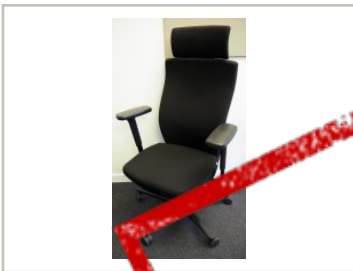

movement.

Brukte kontormøbler og teknisk utstyr.
Regnbueveien 9 - Fornebu, 1405 LANGHUS. Telefon: 22151500

Vi har følgende produkt til salgs:

Kontorstol fra EFG, modell Splice i sort stoff, nakkepute og armlener, pent brukt

SOLGT

2.750,- eks mva

ID: 45377

Stk. 0

Beskrivelse:

Pent brukt kontorstol fra EFG.

Modell:Splice

Trekk på sete og rygg i sort stoff

Fotkryss i sort

Armlener i sort

Nakkepute i sort stoff

Pent brukt, prisen er pr stol.

Vi har også mye annet å velge mellom innen kontorstoler, sjekk ut alle våre annonser!

Generell info:

Prisen er å forstå pr stk, om ikke annet er oppgitt i annonseteksten.