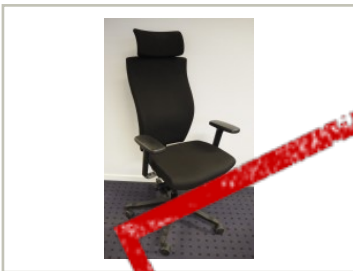

movement.

Brukte kontormøbler og teknisk utstyr.
Regnbueveien 9 - Fornebu, 1405 LANGHUS. Telefon: 22151500

Vi har følgende produkt til salgs:

Kontorstol fra EFG, modell Splice i sort stoff, nakkepute og armlener, pent brukt

SOLGT

2.750,- eks mva

ID: 40777

Stk. 4

Beskrivelse:

Pent brukt kontorstol fra EFG.

Modell:Splice

Trekk på sete og rygg i sort stoff

Fotkryss i sort

Armlener i sort

Nakkepute i sort stoff

Pent brukt, prisen er pr stol.

Vi har også mye annet å velge mellom innen kontorstoler, sjekk ut alle våre annonser!

Generell info:

Prisen er å forstå pr stk, om ikke annet er oppgitt i annonseteksten.