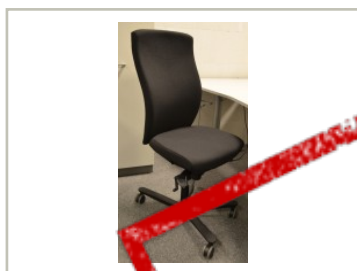

SOLGT

2.950,- eks mva

ID: 27593

Stk. 1

Beskrivelse:

Pent brukt kontorstol fra EFG.

Modell: Splice med høy rygg

Trekk på sete og rygg i sort stoff, nytrukket