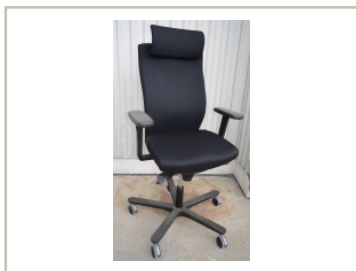

movement.

Brukte kontormøbler og teknisk utstyr.
Regnbueveien 9 - Fornebu, 1405 LANGHUS. Telefon: 22151500

Vi har følgende produkt til salgs:

Kontorstol fra EFG, høy modell

Splice nytrukket i sort stoff med nakkepute og armlener, pent brukt

3.950,- eks mva

ID: 46782

Stk. 13

Beskrivelse:

Pent brukt kontorstol fra EFG.

Modell: Splice med høy rygg, armlener og nakkepute

Trekk på sete og rygg i sort stoff, nytrukket

Armlener i sort.