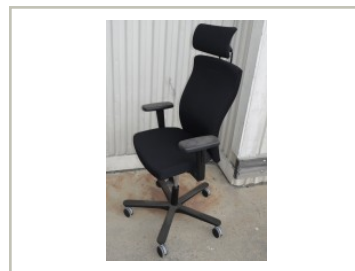

movement.

Brukte kontormøbler og teknisk utstyr.
Regnbueveien 9 - Fornebu, 1405 LANGHUS. Telefon: 22151500

Vi har følgende produkt til salgs:

Kontorstol fra EFG, høy modell

Splice nytrukket i sort stoff med nakkepute og armlener, pent brukt

3.950,- eks mva

ID: 46782

Stk. 13

Beskrivelse:

Pent brukt kontorstol fra EFG.

Modell: Splice med høy rygg, armlener og nakkepute

Trekk på sete og rygg i sort stoff, nytrukket

Armlener i sort.