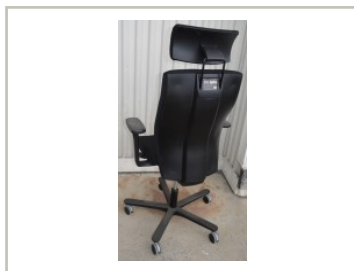

movement.

Brukte kontormøbler og teknisk utstyr.
Regnbueveien 9 - Fornebu, 1405 LANGHUS. Telefon: 22151500

Vi har følgende produkt til salgs:

Kontorstol fra EFG, høy modell

Splice nytrukket i sort stoff med nakkepute og armlener, pent brukt

3.950,- eks mva

ID: 46782

Stk. 13

Beskrivelse:

Pent brukt kontorstol fra EFG.

Modell: Splice med høy rygg, armlener og nakkepute

Trekk på sete og rygg i sort stoff, nytrukket

Armlener i sort.