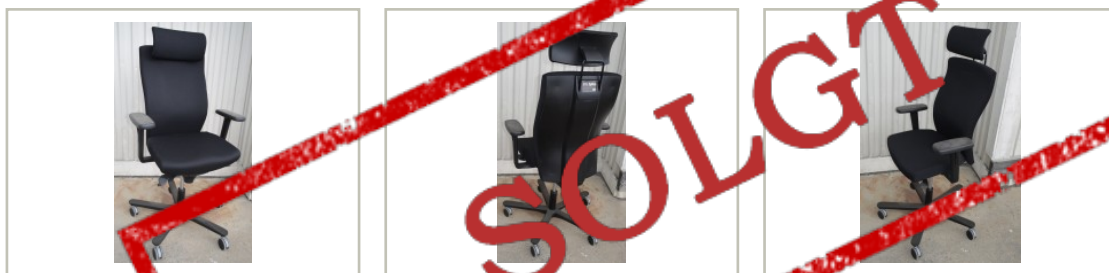

movement.

Brukte kontormøbler og teknisk utstyr.
Regnbueveien 9 - Fornebu, 1405 LANGHUS. Telefon: 22151500

Vi har følgende produkt til salgs:

Kontorstol fra EFG, høy modell

Splice nytrukket i sort stoff med nakkepute og armlener, pent brukt

3.450,- eks mva

ID: 25906

Stk. 0

Beskrivelse:

Pent brukt kontorstol fra EFG.

Modell: Splice med høy rygg, armlener og nakkepute

Trekk på sete og rygg i sort stoff, nytrukket

Armlener i sort.