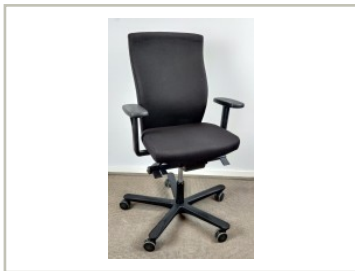

## Kontorstol fra EFG, høy modell Splice i

sort stoff, med armlene, NYTRUKKET, pent brukt

**3.450,- eks mva**

ID: 49833

Stk. 8

### Beskrivelse:

Pent brukt kontorstol fra EFG. NYTRUKKET, pent brukt

Modell: Splice med høy rygg

Trekk på sete og rygg i sort stoff

Armlene i sort

Fotkryss i sort

---

Pent brukt, prisen er pr stol eksklusiv mva, som kommer i tillegg med 25%.