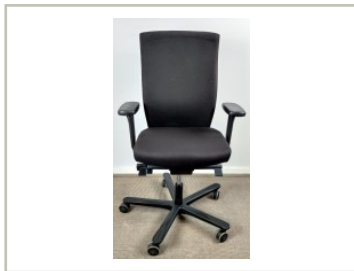

## Kontorstol fra EFG, høy modell Splice i

sort stoff, med armlene, NYTRUKKET, pent brukt

**3.450,- eks mva**

ID: 49833

Stk. 8

### Beskrivelse:

Pent brukt kontorstol fra EFG. NYTRUKKET, pent brukt

Modell: Splice med høy rygg

Trekk på sete og rygg i sort stoff

Armlene i sort

Fotkryss i sort

---

Pent brukt, prisen er pr stol eksklusiv mva, som kommer i tillegg med 25%.