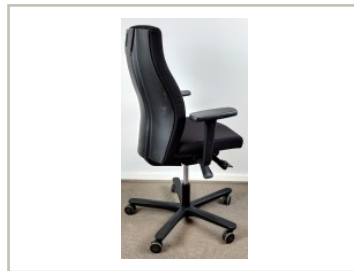

## Kontorstol fra EFG, høy modell Splice i

sort stoff, med armlene, NYTRUKKET, pent brukt

**3.450,- eks mva**

ID: 49833

Stk. 8

### Beskrivelse:

Pent brukt kontorstol fra EFG. NYTRUKKET, pent brukt

Modell: Splice med høy rygg

Trekk på sete og rygg i sort stoff

Armlene i sort

Fotkryss i sort

---

Pent brukt, prisen er pr stol eksklusiv mva, som kommer i tillegg med 25%.