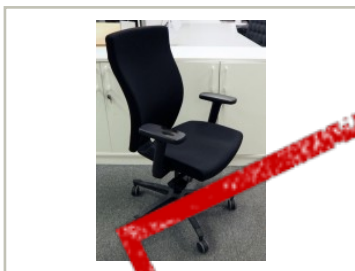

movement.

Brukte kontormøbler og teknisk utstyr.
Regnbueveien 9 - Fornebu, 1405 LANGHUS. Telefon: 22151500

Vi har følgende produkt til salgs:

Kontorstol fra EFG, høy modell

Splice i sort stoff, med armlene, NYTRUKKET, pent brukt

3.250,- eks mva

ID: 45030

Stk. 0

Beskrivelse:

Pent brukt kontorstol fra EFG. NYTRUKKET, pent brukt

Modell: Splice med høy rygg

Trekk på sete og rygg i sort stoff

Armlene i sort