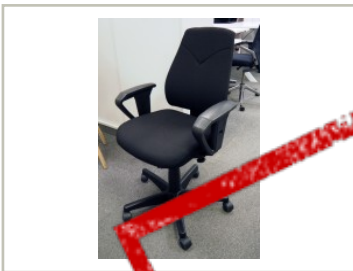

movement.

Brukte kontormøbler og teknisk utstyr.
Regnbueveien 9 - Fornebu, 1405 LANGHUS. Telefon: 22151500

Vi har følgende produkt til salgs:

Kinnarps Synchrone 8000, lav rygg

i sort, armlener, pent brukt

SOLGT

1.750,- eks mva

ID: 39943

Stk. 2

Beskrivelse:

Pent brukt kontorstol fra Kinnarps

Modell: Synchrone 8000

Farge: Sort

Farge på kryss: Sort

Farge på armlene: Sort

Pent brukt, prisen er pr stk.

Vi har også mye annet å velge mellom innen kontorstoler, sjekk ut alle våre annonser!

Generell info:

Prisen er å forstå pr stk, om ikke annet er oppgitt i annonseteksten.