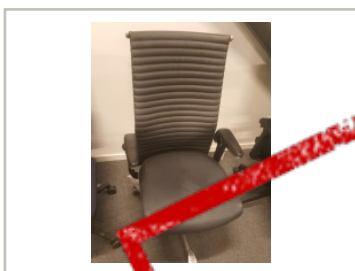

movement.

Brukte kontormøbler og teknisk utstyr.
Regnbueveien 9 - Fornebu, 1405 LANGHUS. Telefon: 22151500

Vi har følgende produkt til salgs:

HÅG H09 Excellence 9320 kontorstol

i sort skinn og krom, pent brukt

4.950,- eks mva

ID: 45223

Stk. 0

Beskrivelse:

SOLGT

Pent brukt, prisen er pr stol.

Vi har også mye annet å velge mellom innen kontorstoler, sjekk ut alle våre annonser!

Eksklusiv kontorstol fra Håg i krom og sort skinn, pent brukt

bruktkjøp.
HAG H09 Excellence er eksklusivt satt i system. En stol i kompromissløs design med polstrert hud av

høy kvalitet i rygg og sete kombinert med en unik sittekomfort. Dette er noe så sjeldent som et meget