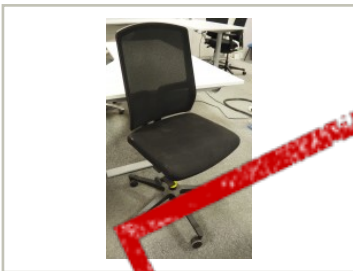

movement.

Brukte kontormøbler og teknisk utstyr.
Regnbueveien 9 - Fornebu, 1405 LANGHUS. Telefon: 22151500

Vi har følgende produkt til salgs:

EFG One Sync kontorstol i sort stoff / rygg i sort mesh, uten armlene, pent brukt

SOLGT

1.450,- eks mva

ID: 39109

Stk. 1

Beskrivelse:

Pent brukt kontorstol fra EFG

Modell: One Sync

Trekk på sete i sort stoff, rygg i sort mesh