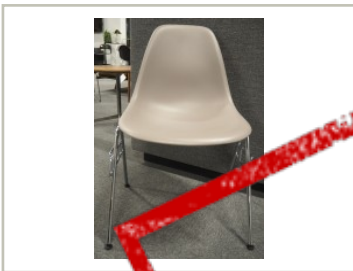

SOLGT

1.250,- eks mva

ID: 43496

Stk. 0

Beskrivelse:

Se også våre andre annonser for et godt utvalg i pent brukte stoler og andre kontormøbler.

Stol i plast med understell i forkrommet stål.

Generell info:
Design: Charles and Ray Eames.