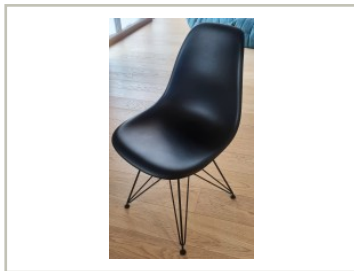

i sortlakkert metall, Charles & Ray Eames, pent brukt

1.950,- eks mva

ID: 49336

Stk. 4

Beskrivelse:

Deisgnstol, utførelse i plastskall med understell i sortlakkert stål.

Design: Charles and Ray Eames.

Produsent: VITRA

Modell: DSR, ny sitte høyde

Understell i sortlakkert metall, type "Eiffel". (Wire base with cross struts)

Farge på sete: Mørk Grå, disse er produsert i Feruar 2019)

Farge på understell: BASIC DARK (sort)

Glidere: Base on felt glides basic dark, hard floors

Fungerer også som besøksstol, møteromsstol eller evt spisestuestol.

Sitte høyden er 43cm (Ny versjon, den gamle er 41cm)

Prisen er pr stol, eks mva.

Se også våre andre annonser for et godt utvalg i pent brukte stoler og andre kontormøbler.