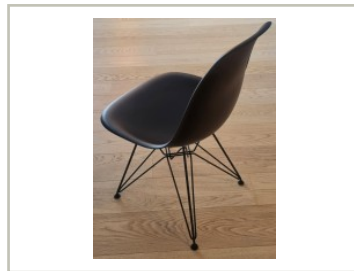

i sortlakkert metall, Charles & Ray Eames, pent brukt

1.950,- eks mva

ID: 49336

Stk. 4

Beskrivelse:

Deisgnstol, utførelse i plastskall med understell i sortlakkert stål.

Design: Charles and Ray Eames.

Produsent: VITRA

Modell: DSR, ny sitte høyde

Understell i sortlakkert metall, type "Eiffel". (Wire base with cross struts)

Farge på sete: Mørk Grå, disse er produsert i Feruar 2019)

Farge på understell: BASIC DARK (sort)

Glidere: Base on felt glides basic dark, hard floors

Fungerer også som besøksstol, møteromsstol eller evt spisestuestol.

Sitte høyden er 43cm (Ny versjon, den gamle er 41cm)

Prisen er pr stol, eks mva.

Se også våre andre annonser for et godt utvalg i pent brukte stoler og andre kontormøbler.