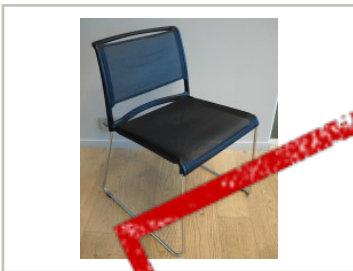

590,- eks mva

ID: 42638

Stk. 0

Beskrivelse:

Pent brukt besøksstol / konferansestol.

Vangeunderstell i krom.

Sete og rygg i sort mesh-stoff.

Produsent: Wilkhahn, Tyskland

Modell: Aline

Fungerer også som besøksstol, møteromsstol eller evt spisestuestol.

Bredde 59 cm

Dybde 56 cm

Høyde 78cm

Sittehøyde 44cm

Prisen er pr stol.

Se også våre andre annonser for et godt utvalg i pent brukte stoler og andre kontormøbler.