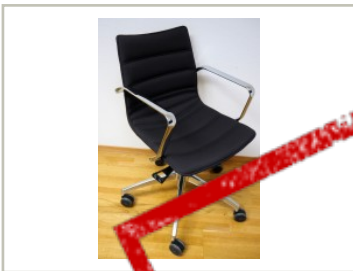

movement.

Brukte kontormøbler og teknisk utstyr.
Regnbueveien 9 - Fornebu, 1405 LANGHUS. Telefon: 22151500

Vi har følgende produkt til salgs:

Konferansestol på hjul i mørkt

brunt stoff / krom fra Cube Design, modell S10, pent brukt

995,- eks mva

ID: 43275

Stk. 2

Beskrivelse:

Pent brukt besøksstol / konferansestol på hjul

Understell i krom

Sete og rygg i mørkt brunt stoff

Produsent: Cube Design, Danmark

Modell: S10

Fungerer også som besøksstol, møteromsstol eller evt spisestuestol.

Prisen er pr stol.

Se også våre andre annonser for et godt utvalg i pent brukte stoler og andre kontormøbler.

Generell info: