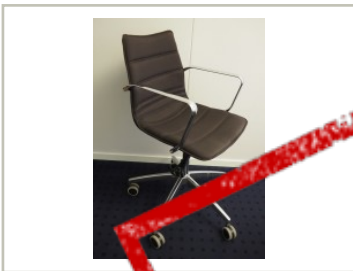

movement.

Brukte kontormøbler og teknisk utstyr.
Regnbueveien 9 - Fornebu, 1405 LANGHUS. Telefon: 22151500

Vi har følgende produkt til salgs:

Konferansestol på hjul i mørkt

brunt stoff / krom fra Cube Design, modell S10, pent brukt

SOLGT

895,- eks mva

ID: 40829

Stk. 1

Beskrivelse:

Pent brukt besøksstol / konferansestol på hjul

Understell i krom

Sete og rygg i mørkt brunt stoff

Produsent: Cube Design, Danmark

Modell: S10

Fungerer også som besøksstol, møteromsstol eller evt spisestuestol.

Prisen er pr stol.

Se også våre andre annonser for et godt utvalg i pent brukte stoler og andre kontormøbler.