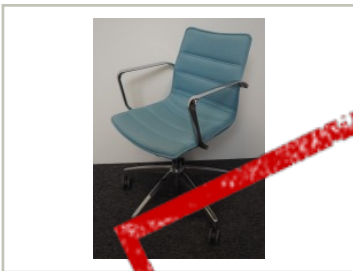

## Konferansestol på hjul i lyst blått

stoff / krom fra Cube Design, modell S10, pent brukt

**SOLGT**

895,- eks mva

ID: 41709

Stk. 0

### Beskrivelse:

Pent brukt besøksstol / konferansestol på hjul

Understell i krom

Sete og rygg i lyst blått stoff

Produsent: Cube Design, Danmark

Modell: S10

Fungerer også som besøksstol, møteromsstol eller evt spisestuestol.