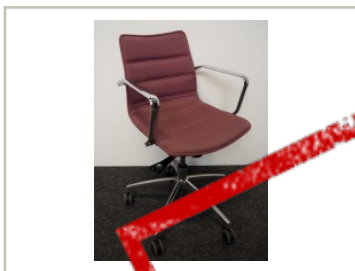

movement.

Brukte kontormøbler og teknisk utstyr.
Regnbueveien 9 - Fornebu, 1405 LANGHUS. Telefon: 22151500

Vi har følgende produkt til salgs:

Konferansestol på hjul i lilla

stoff / krom fra Cube Design, modell S10, pent brukt

SOLGT

895,- eks mva

ID: 41708

Stk. 0

Beskrivelse:

Pent brukt besøksstol / konferansestol på hjul

Understell i krom

Sete og rygg i lilla stoff

Produsent: Cube Design, Danmark

Modell: S10

Fungerer også som besøksstol, møteromsstol eller evt spisestuestol.

Prisen er pr stol.

Se også våre andre annonser for et godt utvalg i pent brukte stoler og andre kontormøbler.