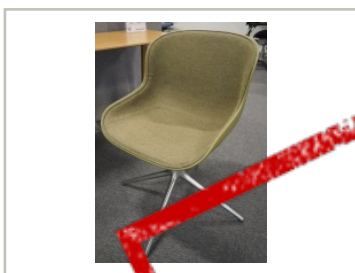

movement.

Brukte kontormøbler og teknisk utstyr.
Regnbueveien 9 - Fornebu, 1405 LANGHUS. Telefon: 22151500

Vi har følgende produkt til salgs:

Konferansestol med sving i grønt

fra Normann Copenhagen, modell Hyg swivel pent brukt

SOLGT

1.950,- eks mva

ID: 41931

Stk. 0

Beskrivelse:

Pent brukt besøksstol / konferansestol.

Understell i polert aluminium med sving

Sete og rygg i grønn plast, fremside trukket i grønt stoff

Produsent: Normann Copenhagen

Modell: Hyg chair swivel

Design: Simon Legald

Passer godt som kontorstol til hjemmekontor!

Fungerer også som besøksstol, møteromsstol eller evt spisestuestol.

Prisen er pr stol.