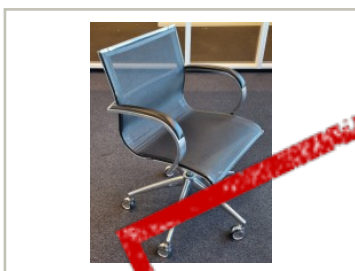

## Konferansestol i sort mesh / polert aluminium fra Emmegi, brukt med slitasje i mesh-stoffet

**500,- eks mva**

ID: 44952

Stk. 0

Beskrivelse:

---

Se også våre andre annonser for et godt utvalg i pent brukte stoler og andre kontormøbler.

Besøksstol / konferansestol fra Emmegi.

**Generell info:** Understell i polert aluminium

Prisen er å forstå pr stk, om ikke annet er oppgitt i annonseteksten.

Sete og rygg i sort mesh

---

NB! Gode stoler, men det er slitasje i kanter på mesh-stoffet. Fremstår derfor på ingen måte som henting må avtales på telefon 22 15 15 00, henting kun etter avtale.