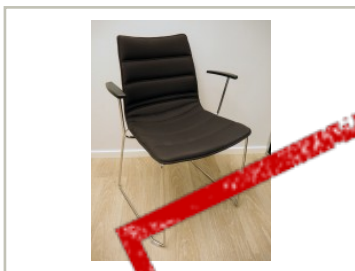

## Konferansestol i mørkt brunt stoff

/ krom med armlene fra Cube Design, modell S10, pent brukt

**SOLGT**

695,- eks mva

ID: 40848

Stk. 0

### Beskrivelse:

Pent brukt besøksstol / konferansestol.

Understell i krom

Sete og rygg i mørkt brunt stoff

Armlene

Produsent: Cube Design, Danmark

Modell: S10

Kan stables / stablestol

Fungerer også som besøksstol, møteromsstol eller evt spisestuestol.

---

Prisen er pr stol.

---

Se også våre andre annonser for et godt utvalg i pent brukte stoler og andre kontormøbler.