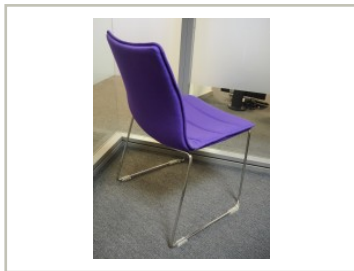

Cube Design, modell S10, pent brukt

695,- eks mva

ID: 43270

Stk. 3

Beskrivelse:

Pent brukt besøksstol / konferansestol.

Understell i krom

Sete og rygg i lilla stoff

Produsent: Cube Design, Danmark

Modell: S10

Kan stables / stablestol

Fungerer også som besøksstol, møteromsstol eller evt spisestuestol.

Prisen er pr stol, eks mva.

Se også våre andre annonser for et godt utvalg i pent brukte stoler og andre kontormøbler.