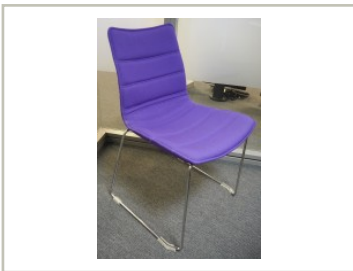

Cube Design, modell S10, pent brukt

695,- eks mva

ID: 43270

Stk. 3

Beskrivelse:

Pent brukt besøksstol / konferansestol.

Understell i krom

Sete og rygg i lilla stoff

Produsent: Cube Design, Danmark

Modell: S10

Kan stables / stablestol

Fungerer også som besøksstol, møteromsstol eller evt spisestuestol.

Prisen er pr stol, eks mva.

Se også våre andre annonser for et godt utvalg i pent brukte stoler og andre kontormøbler.