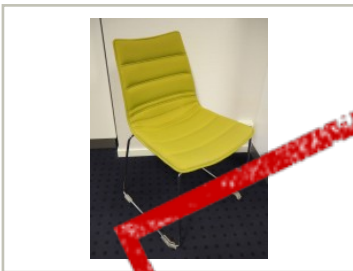

SOLGT

695,- eks mva

ID: 40775

Stk. 9

Beskrivelse:

Pent brukt besøksstol / konferansestol.

Understell i krom

Sete og rygg i grønt stoff

Produsent: Cube Design, Danmark

Modell: S10

Kan stables / stablestol

Noe flekker kan forekomme, dette er hensyntatt i pris

Fungerer også som besøksstol, møteromsstol eller evt spisestuestol.

Prisen er pr stol.