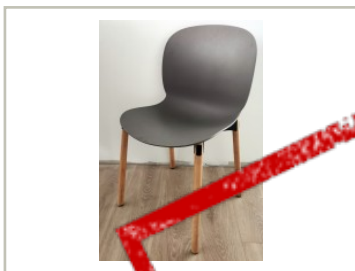

1.390,- eks mva

ID: 39889

Stk. 0

Beskrivelse:

Pent brukt besøksstol / konferansestol.

Ben i heltre

Sete og rygg i grå polypropylen (skallsete)

Farge: Grå (Clay SH30085)