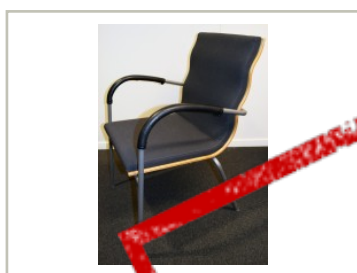

movement.

Brukte kontormøbler og teknisk utstyr.
Regnbueveien 9 - Fornebu, 1405 LANGHUS. Telefon: 22151500

Vi har følgende produkt til salgs:

Konferansestol fra EFG, modell

Billow, i grått stoff / bjerk, pent brukt

795,- eks mva

ID: 29949

Stk. 22

Beskrivelse:

Prisen er pr stol.

Se også våre andre annonser for et godt utvalg i pent brukte stoler og andre kontormøbler.

Pent brukt besøksstol / konferansestol.

Generell info

Se våre andre annonser, eller ta kontakt for visning, eller spesielle behov! Vi har store mengder forskjellige pent brukte kontormøbler til salgs.

54,5 cm max bredde
82,5 cm totalhøyde
67 cm dybde

levering