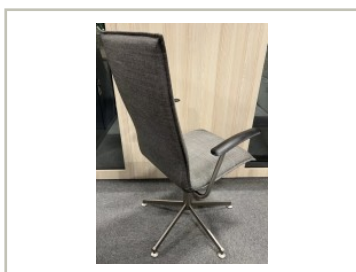

movement.

Brukte kontormøbler og teknisk utstyr.
Regnbueveien 9 - Fornebu, 1405 LANGHUS. Telefon: 22151500

Vi har følgende produkt til salgs:

Konferansestol fra Bent Krogh,

Danmark, modell Inferno med høy rygg, understell i satinert stål, nytrukket i grått Remix-stoff, pent brukt

2.950,- eks mva

ID: 46885

Stk. 5

Beskrivelse:

Prisen er pr stol.

Se også våre andre annonser for et godt utvalg i pent brukte stoler og andre kontormøbler.

Pent brukt besøksstol / konferansestol på hjul

Generell info:
Understell i satinert stål